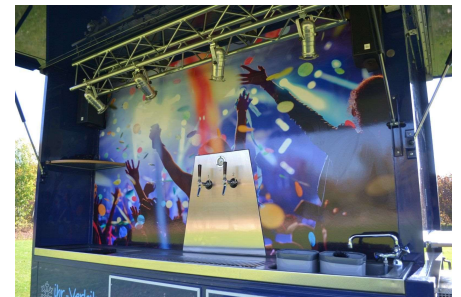

## Party Mini-Cooler

alles was  
man für  
eine Party  
braucht in  
einem Wagen!

### Alles kompakt in einem Anhänger - ideal für Ihre Party !

- eingebaute Edelstahl Spül- und Zapfanlage mit 2 leitige Schankanlage
- Durchlauflüher für Fassbier
- eingebaute Kühltruhe für Flaschengetränke
- LED Lichtsystem-Traverse unter der Decke
- 7,5 m<sup>2</sup> überdachte Verkaufsfläche mit zwei Ausstellklappen
- Stehtisch im vorderen Bereich über der Deichsel überdacht
- Kühlraumvolumen für bis zu 6 Fässer, 25 Kisten und aufgebockt ca. das doppelte
- 10 Meter Wasser- und Abwasserschläuche mit GEKA Anschluss inklusive
- optional erweiterbar mit unseren zusätzlichen Leihmaterial