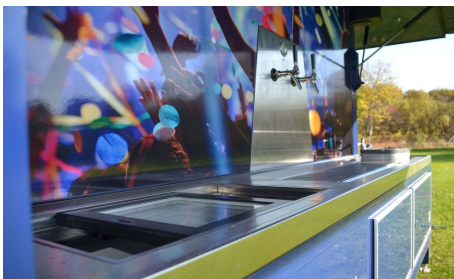

## Party Mini-Cooler

alles was  
man für  
eine Party  
braucht in  
einem Wagen!

### Alles kompakt in einem Anhänger - ideal für Ihre Party !

- eingebaute Edelstahl Spül- und Zapfanlage mit 2 leitige Schankanlage
- Durchlauflüher für Fassbier
- eingebaute Kühltruhe für Flaschengetränke
- LED Lichtsystem-Traverse unter der Decke
- 7,5 m<sup>2</sup> überdachte Verkaufsfläche mit zwei Ausstellklappen
- Stehtisch im vorderen Bereich über der Deichsel überdacht
- Kühlraumvolumen für bis zu 6 Fässer, 25 Kisten und aufgebockt ca. das doppelte
- 10 Meter Wasser- und Abwasserschläuche mit GEKA Anschluss inklusive
- optional erweiterbar mit unseren zusätzlichen Leihmaterial