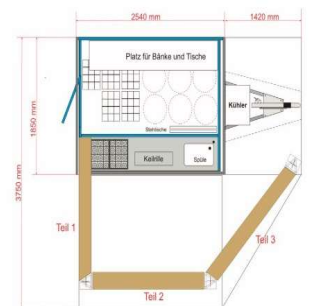

Durchlauflübler für Fassbier

eingebaute Kühltruhe für Flaschengetränke

LED Lichtsystem-Traverse unter der Decke

7,5 m² überdachte Verkaufsfläche mit zwei Ausstellklappen

Stehetisch im vorderen Bereich über der Deichsel überdacht

Kühlraumvolumen für bis zu 6 Fässer, 25 Kisten und aufgebockt ca. das doppelte

10 Meter Wasser- und Abwasserschläuche mit GEKA Anschluss inklusive

optional erweiterbar mit unseren zusätzlichen Leihmaterial