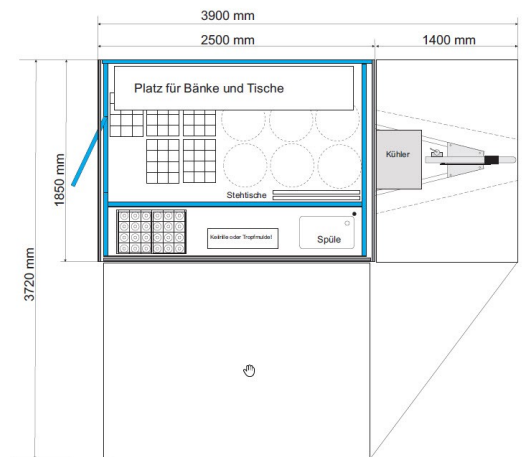

# Party Mini-Cooler

alles was  
man für  
eine Party  
braucht in  
einem Wagen!

Alles kompakt in einem Anhänger - ideal für Ihre Party!

- Eingebaute Edelstahl Spül- und Zapftheke mit 2 leitige Schankanlage
- Durchlaufkühler für Fassbier
- Eingebaute Kühltruhe für Flaschengetränke
- LED Lichtsystem-Traverse unter der Decke
- 7,5 m<sup>2</sup> überdachte Verkaufsfläche mit zwei Ausstellklappen
- Stehtisch im vorderen Bereich über der Deichsel überdacht
- Kühlraumvolumen für bis zu 6 Fässer, 25 Kisten Aufgebockt: bis ca. doppelte Menge
- 10 Meter Wasser- & Abwasserschläuche inklusive
- optional erweiterbar mit zusätzlichen Tresen, Bierzeltgarnituren, Stehtische usw.